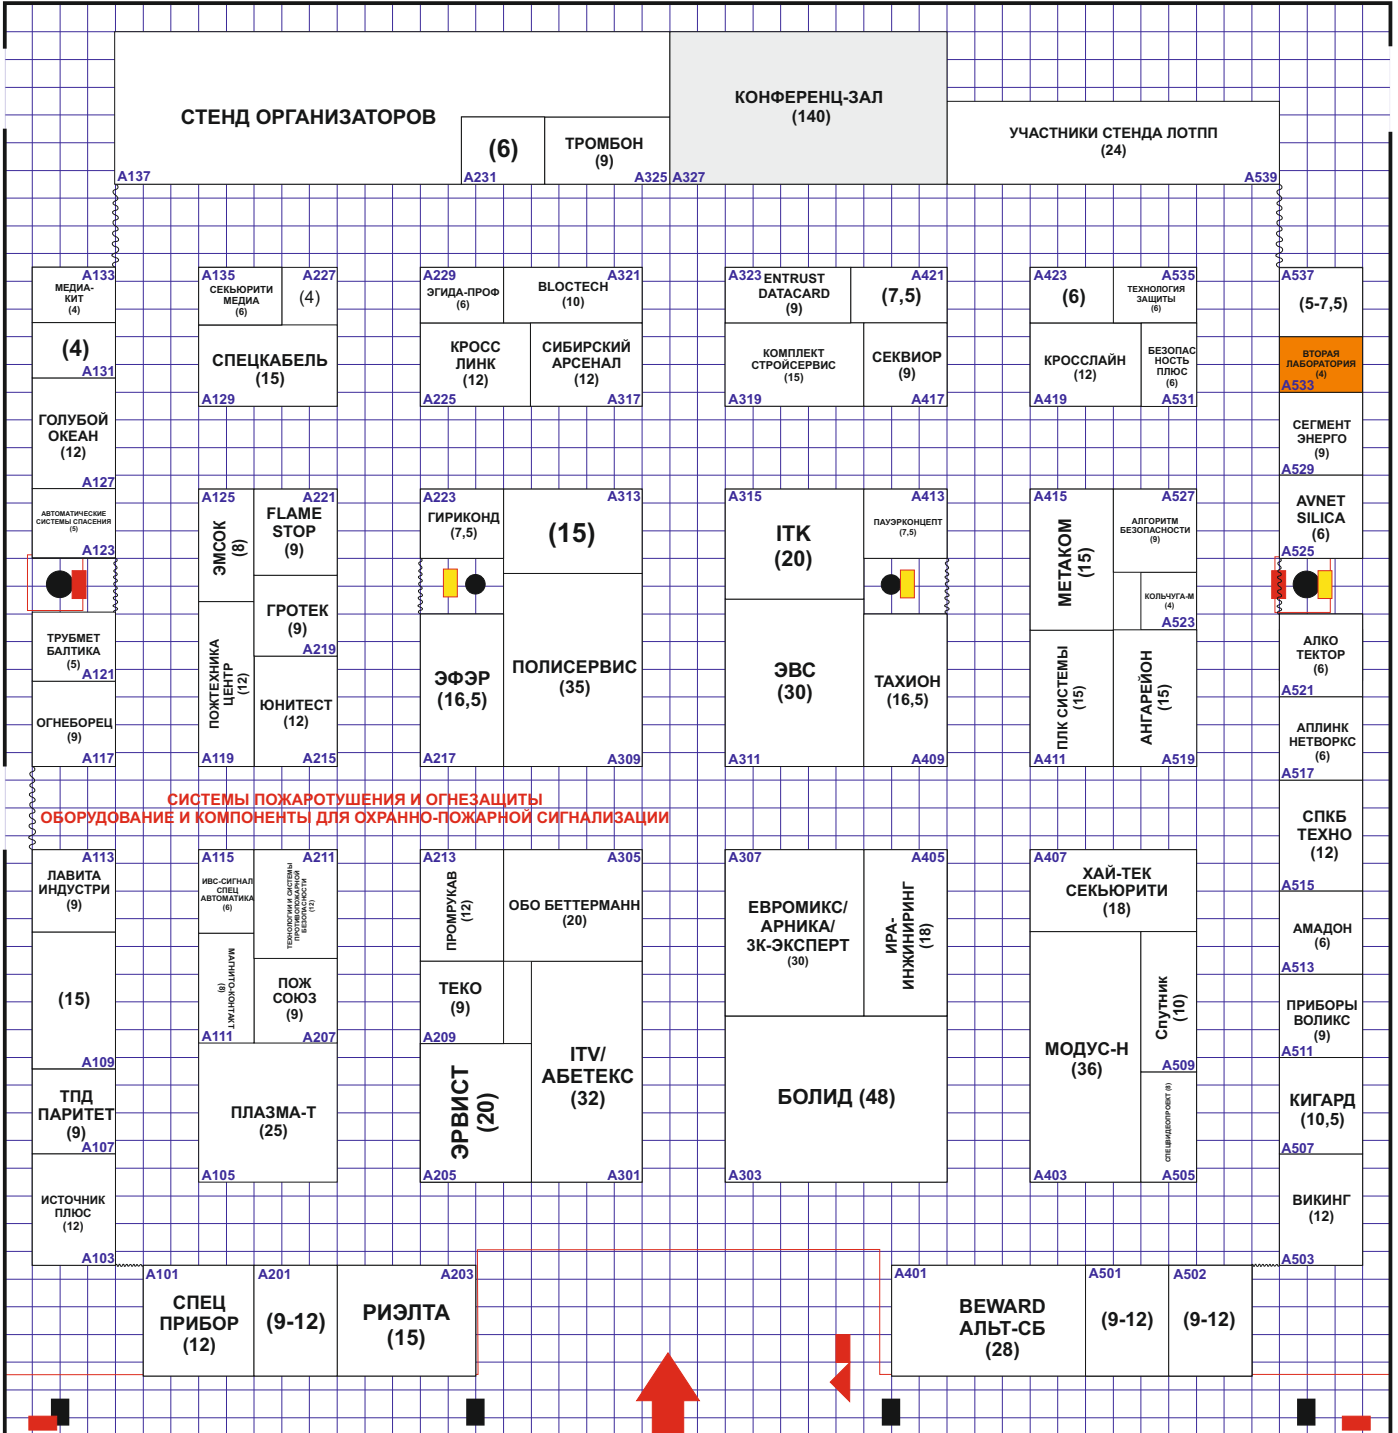

МОНТАЖНЫЕ  
БОРТА

МОНТАЖНЫЕ  
БОРТА

**ВХОД**

-  - Эвакуационный выход
-  - Пожарный кран
-  - Зона ограничения строительства
-  - Линия обозначения балкона